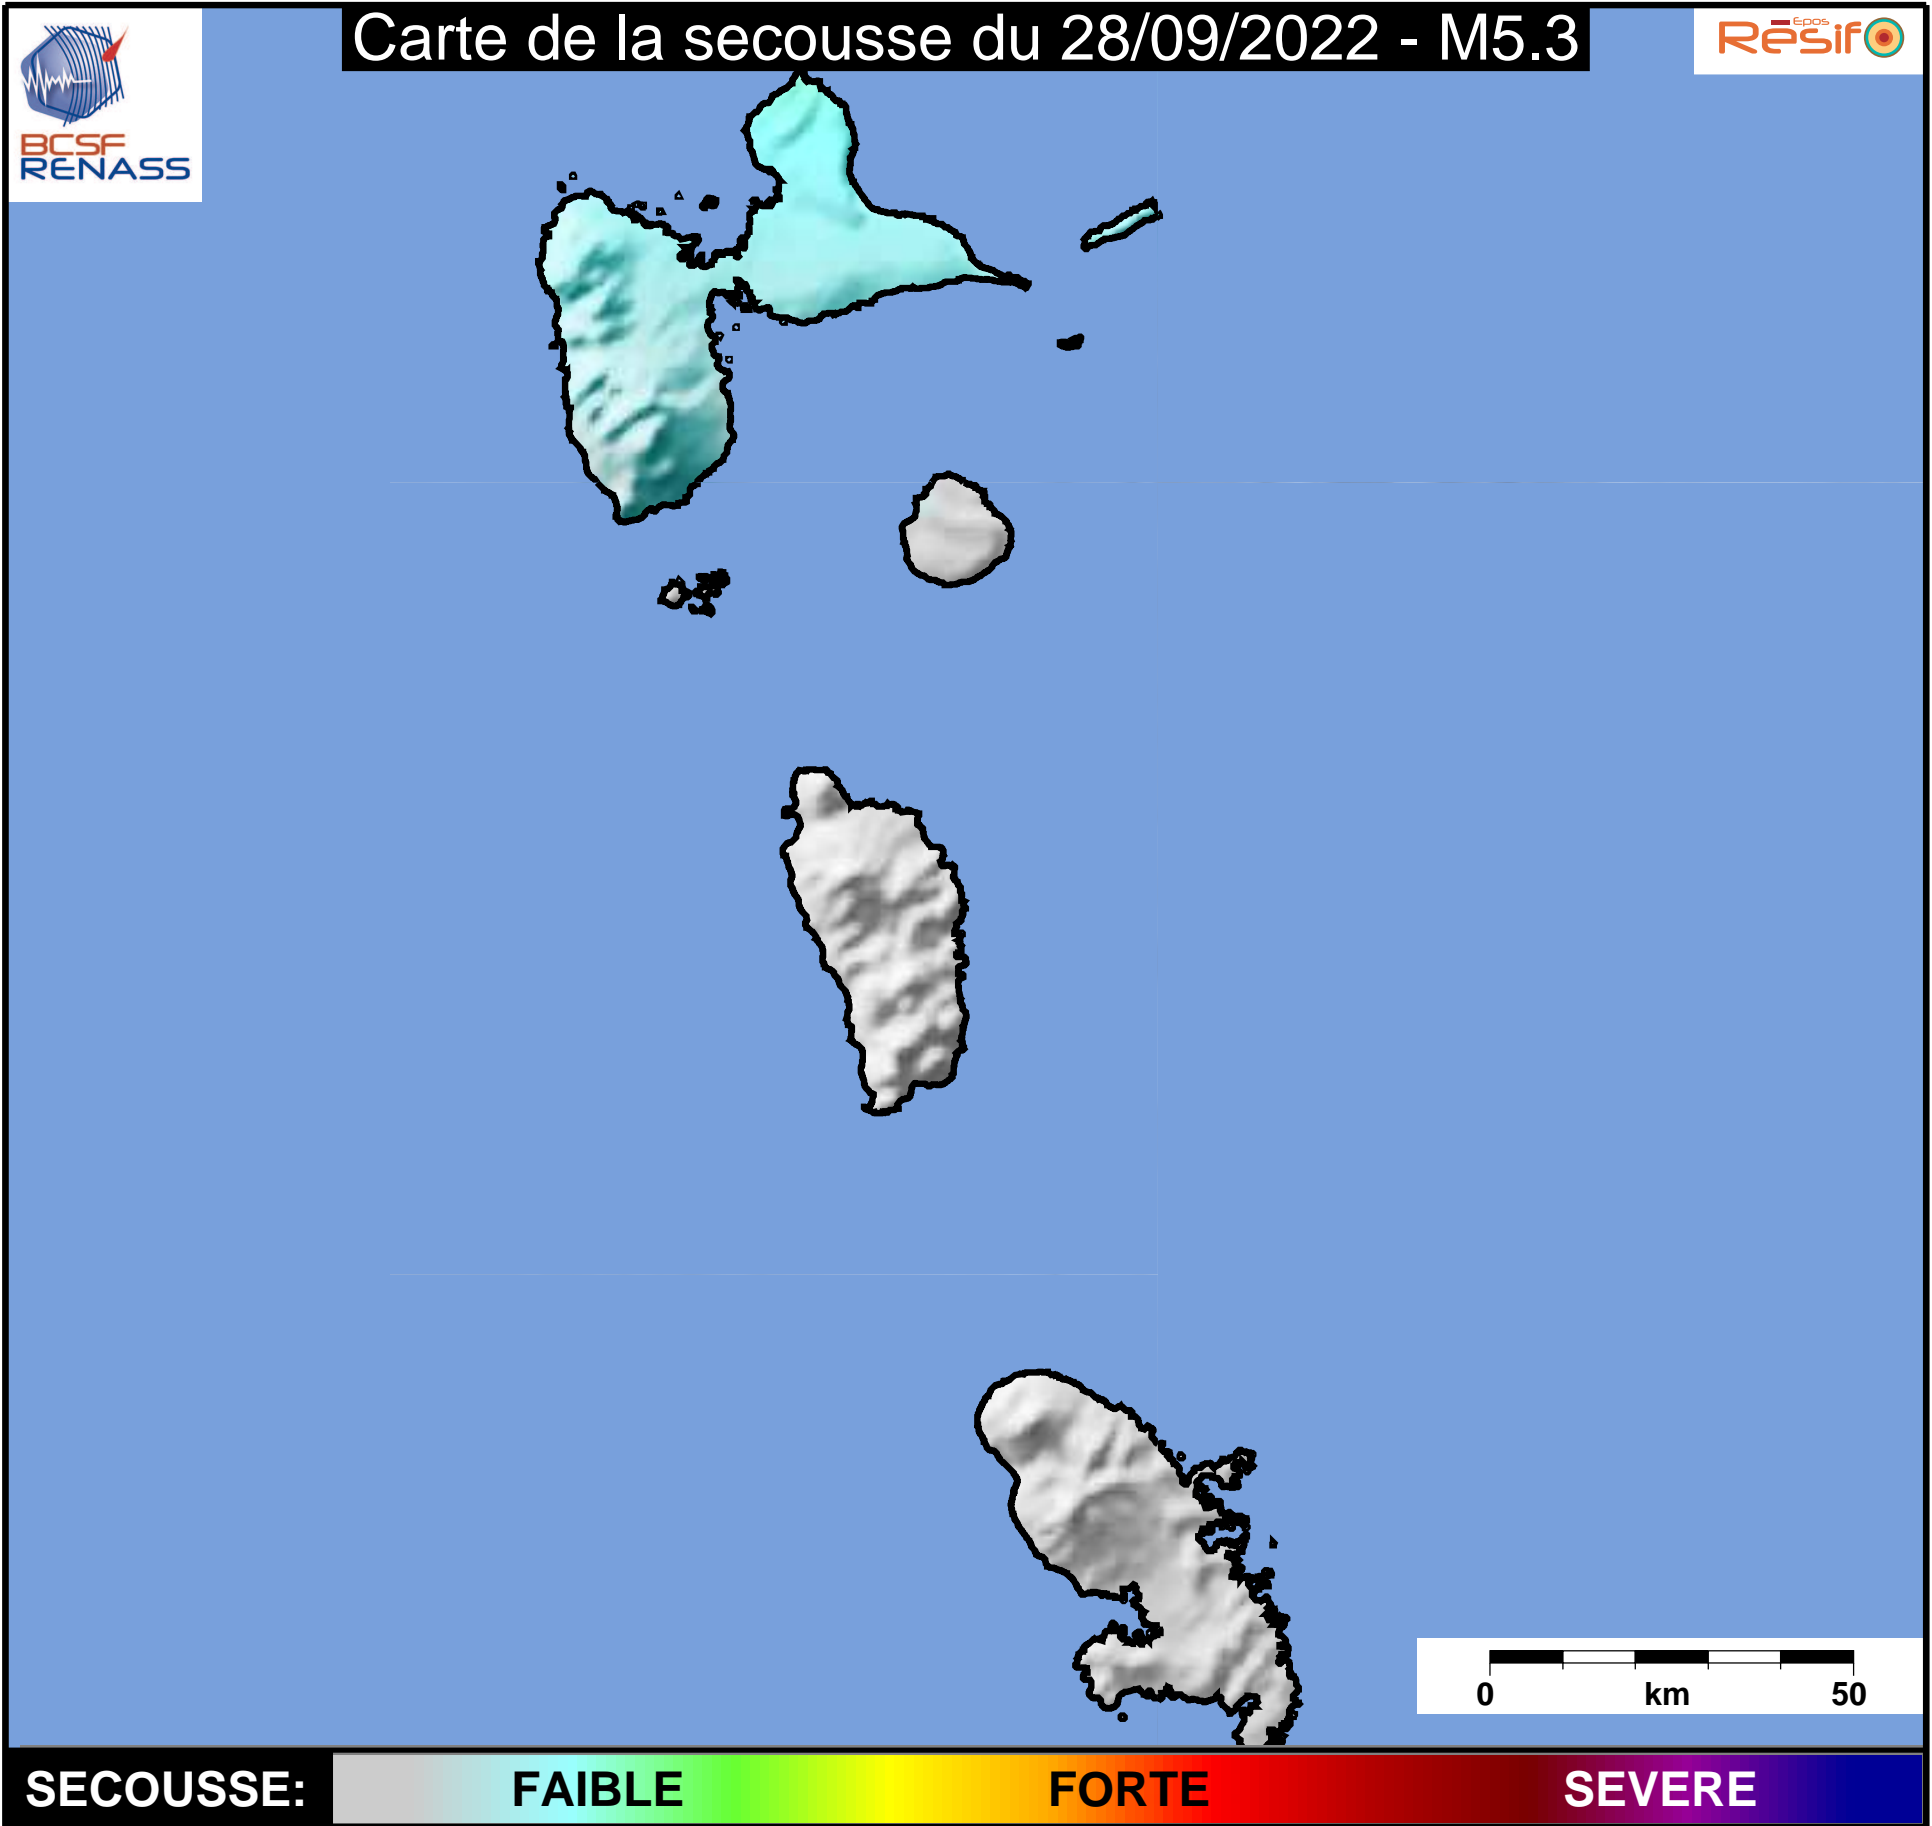

Carte de la secousse du 28/09/2022 - M5.3

www.franceseisme.fr

Date de mise à jour : 29/09/2022 05:12:07 GMT

basé sur ShakeMap®, USGS