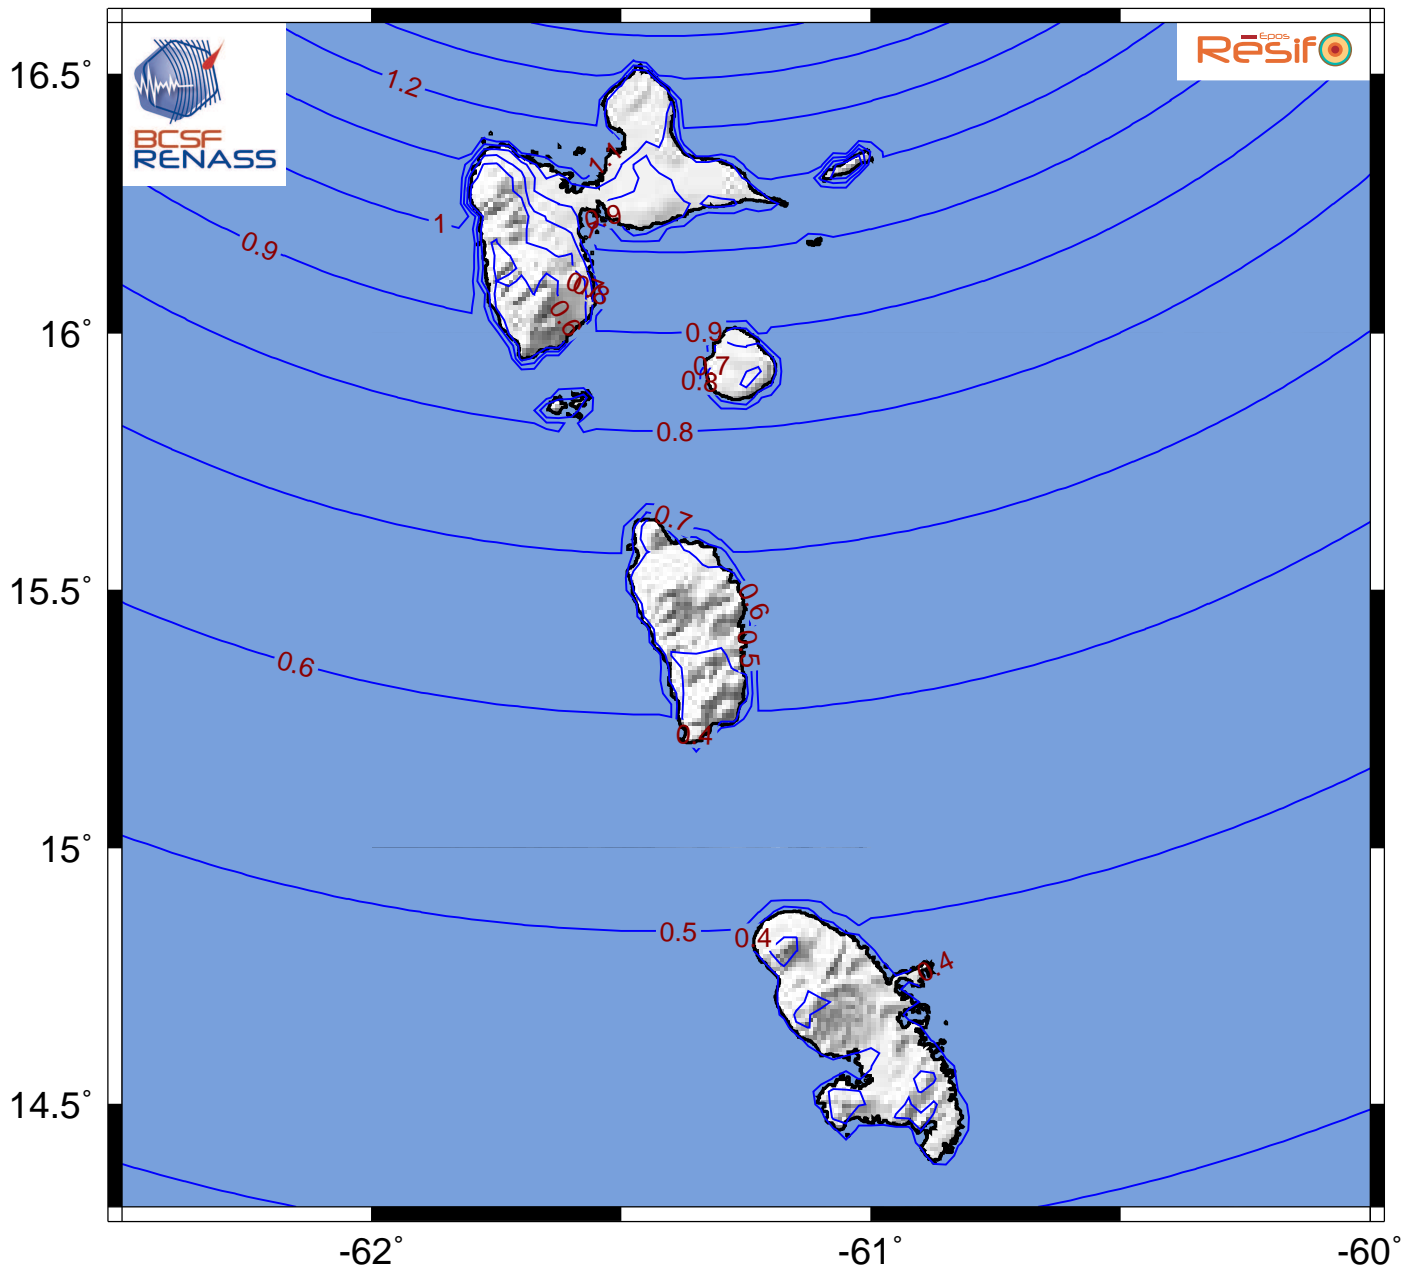

Pseudo-accélération spectrale à 0.3 sec. (PSA 0.3s en %g)

Séisme du 28/09/2022 15h49 (heure locale)

28/09/2022 19:48:35 GMT M 5.3 17.90°N 61.41°W Prof.: 12.7km [source IPGP]

Date de mise à jour : 29/09/2022 05:12:07 GMT

basé sur ShakeMap®, USGS

Contribue au calcul	Ne contribue pas au calcul	Type d'observation
△	△	PSA 0.3s d'après donnée instrumentale (station sismologique)
○	○	PSA 0.3s issue d'une conversion à partir de l'intensité (donnée macrosismique) <i>Conversion intensité / PSA 0.3s basée sur Atkinson et Kaka (2007)</i>